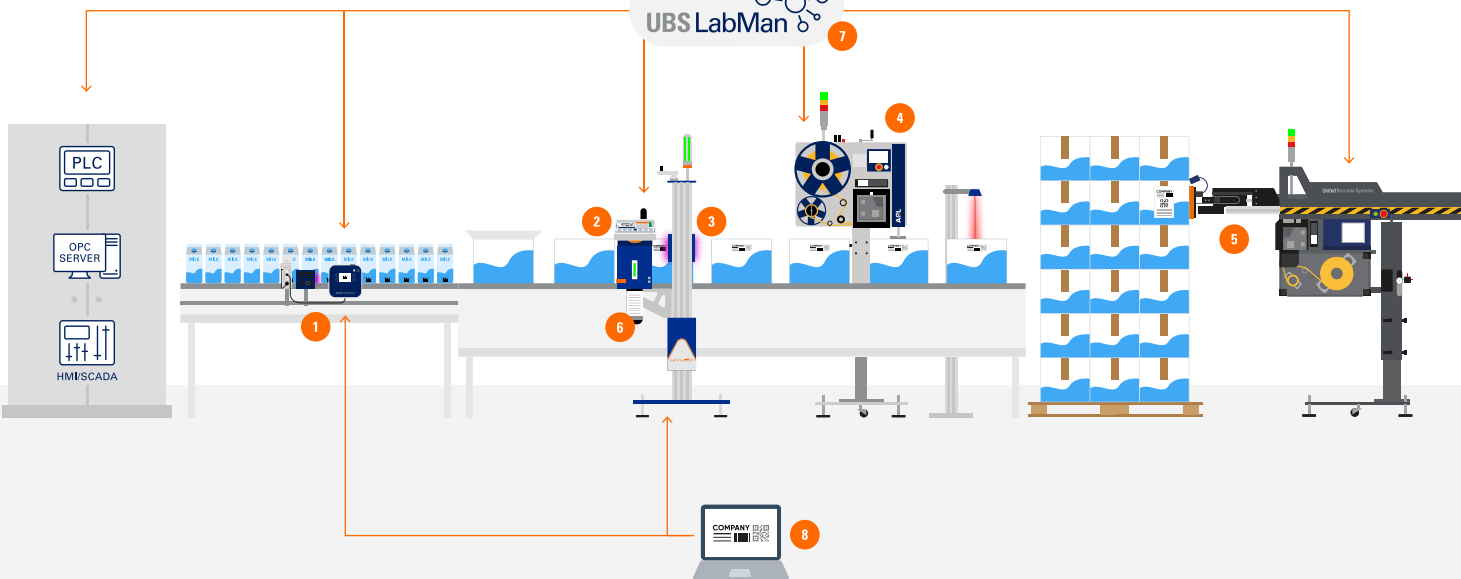

United Barcode Systems

Étiquetage, Codage et Marquage

www.ubscore.fr
+34 937 540 410
info@ubscore.com

The right choice