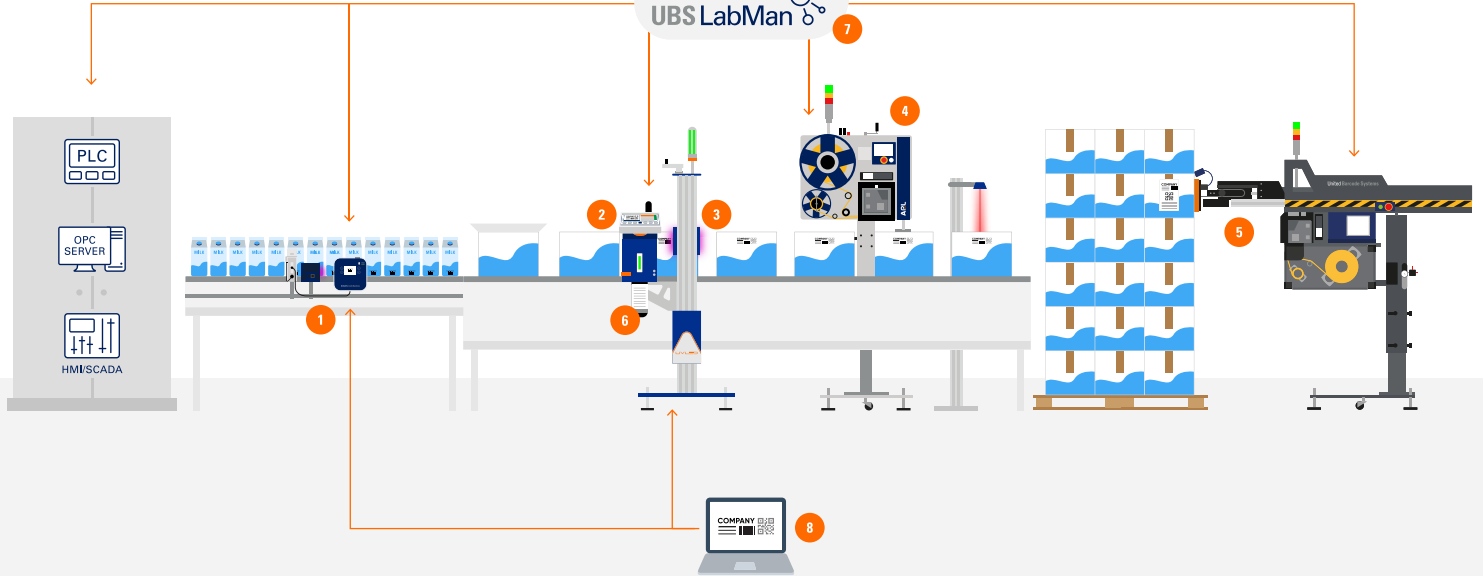

United Barcode Systems

Etiketleme, Kodlama & Markalama

WMS/MES

ERP

DATABASE

TEKNOLOJİ, MÜKEMMELİYET VE KALİTE TUTKUSU

Endüstriyel etiketleme, kodlama ve markalama sistemleri, sarf malzeme ve yazılım çözümleri üreticisi.

Her türlü yüzey üzerinde anında UVLED mürekkep kurlama olanağı sağlamak üzere mühendislerimiz tarafından tasarlanmış ve üretilmiştir.

United Barcode Systems

Etiketleme, Kodlama & Markalama

www.ubscore.com.tr
+90 (850) 281 10 27
info.turkey@ubscore.com

The right choice